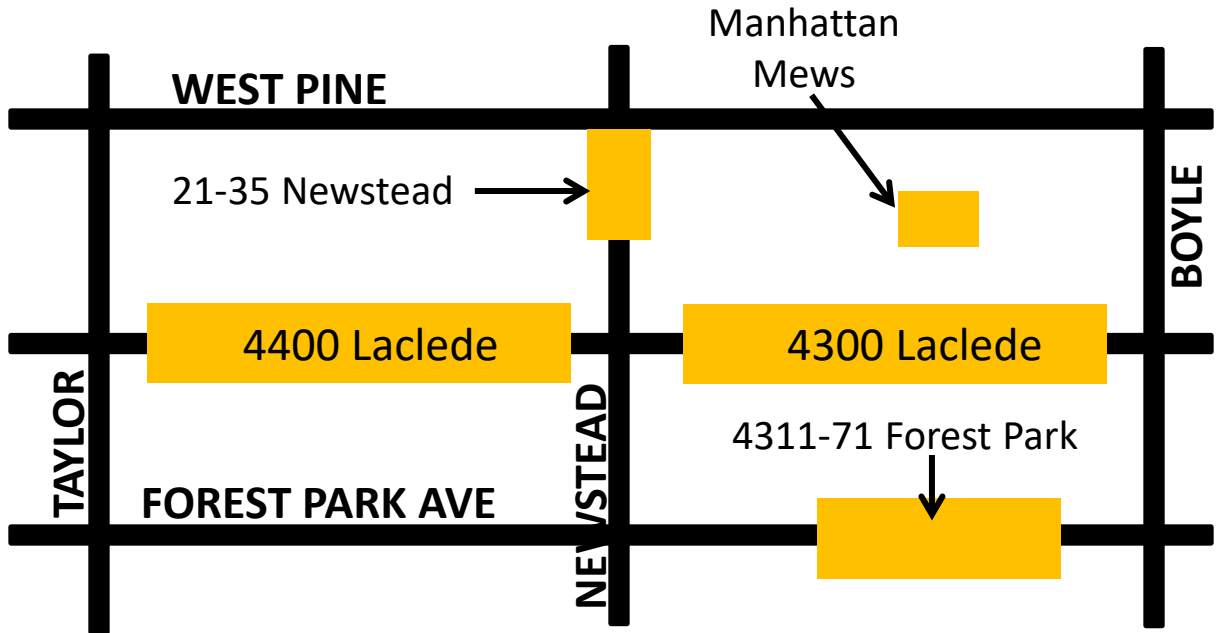

# CENTRAL WEST END PARKING DISTRICT HANG TAG

- 4300-4399 FOREST PARK**
- 4300-4399 LACLEDE**
- 4400-4499 LACLEDE**
- 10-23 MANHATTAN MEWS**
- 21-35 NEWSTEAD**